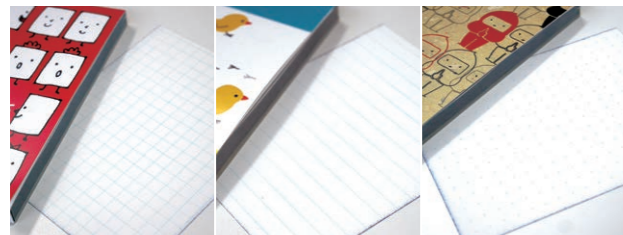

# MEMOES

こんなの欲しかった！複写できるメモ帳「メモズ」。

・本紙：ノーカーボン紙100枚  
・寸法：A7(W74mm×H105mm)  
・ミシン目入り ・折り下敷き付き

メモの控えが残る、複写できるメモ帳「MEMOES(メモズ)」。

こんな時にMEMOESが便利！

- ・何人かに同じメモを渡したい。
- ・会議内容の情報共有に。
- ・渡すメモの控えがほしいとき など

①②③本紙：6mm間隔の横罫線  
④⑤本紙：5mm間隔の方眼  
⑥⑦本紙：5mm間隔のドット野

ミシン目入りできれいに切り離せる 強めの筆圧で5枚ほど複写可能

# 塗り絵 一筆染

伝えかたいろいろ。塗り絵ができる一筆箋。

塗って、書いて、オンラインの特別な一筆箋を。子どもから大人まで、幅広い年代で気軽にお楽しみいただけます。

・寸法：W84×H177ミリ  
・表：塗り絵、裏：和柄  
8パターン  
各種3枚 計24枚セット

高級感のある質感 塗り絵で感謝の気持ちを 贈り物に添えて 折ってかわいい伝言メモに

# 雲龍箋

高級感のある、キラキラ用紙のメモ箋。

・サイズ：W100mm×H100mm  
・20枚セット

表紙は高級感のある3バージョン(シルバー・ゴールド・パールホワイト)。中紙はキラキラ光り、透明度のある特殊用紙を使用。遊び心を詰め込んで作りました。

シルバー ゴールド パールホワイト