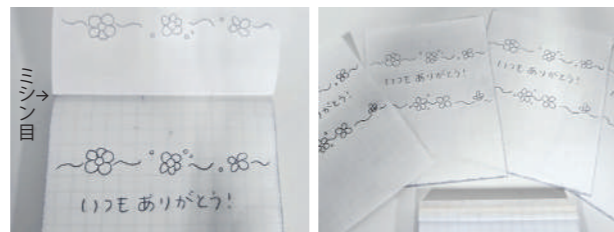

メモの控えが残る、複写できるメモ帳「メモズ」。

..... 落ち着いた雰囲気でも...。表紙和柄バージョン 6種新登場！

①⑤⑥ 6mm間隔の横罫線 ②⑦⑧ 5mm間隔の方眼 ③④⑨⑩ 5mm間隔のドット野

ミシン目入りできれいに切り離せる 4~5枚程度、複写可能です。

塗り絵 一筆染 伝えたいいろいろ。塗り絵ができる一筆箋。

・寸法：W84×H177ミリ
・表：塗り絵、裏：和柄 8パターン 各種3枚 計24枚セット